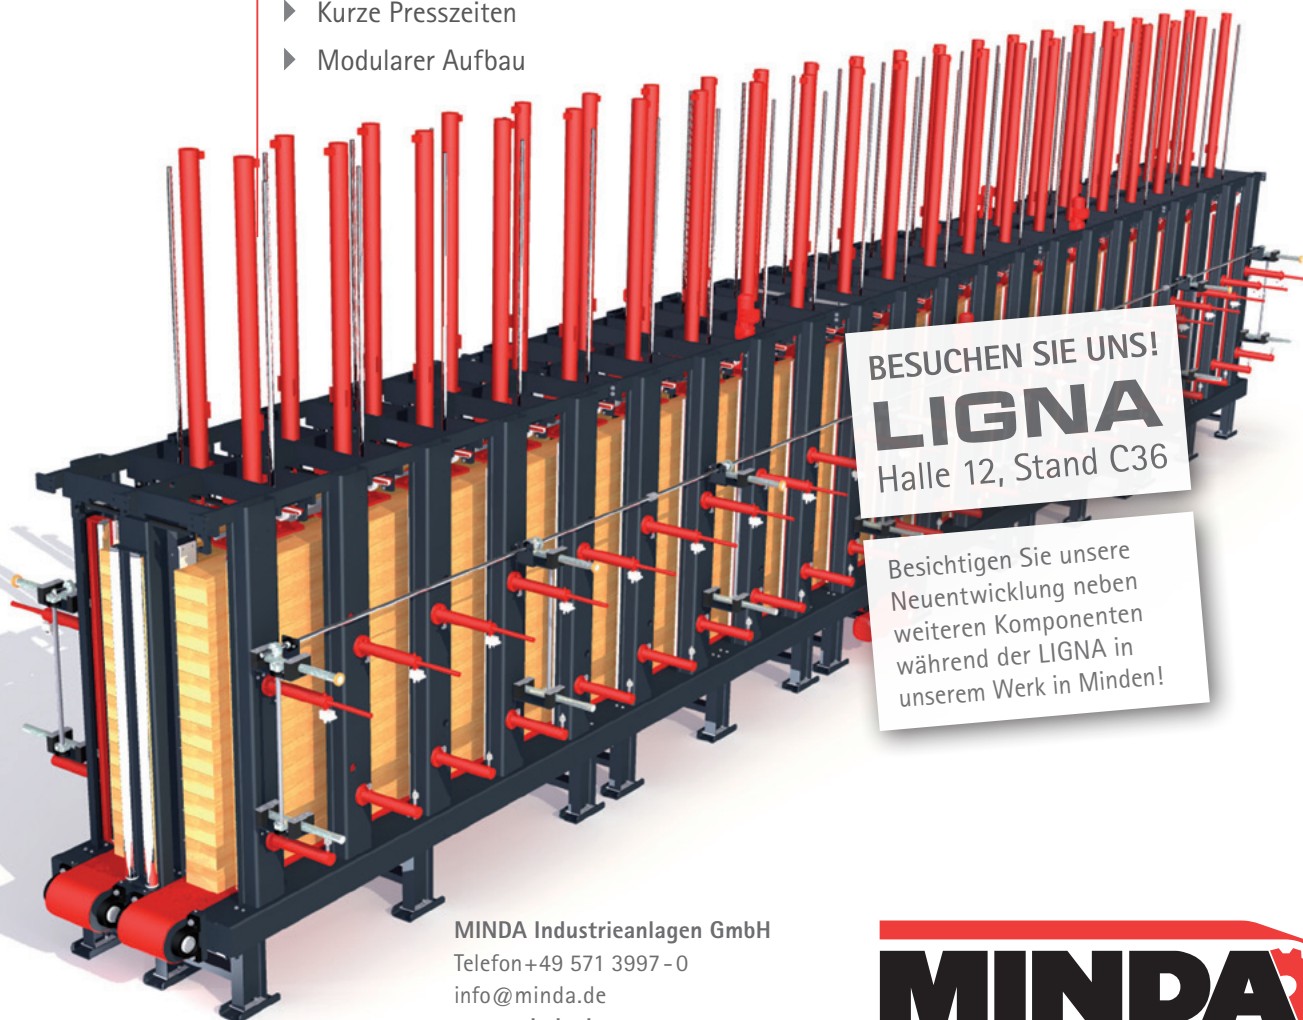

KOMPLETTANLAGEN FÜR DIE HOLZINDUSTRIE

Machen Sie Ihre Idee zum tragfähigen Geschäft

Individuelle Produktionsanlagen von MINDA.

Aktuelles Beispiel: Unser innovatives neues Pressensystem.

- ▶ Flexibles Pressensystem für BSH, Duo-, Triolam, LVL und Hartholz
- ▶ Auftragsbezogene Fertigung bis Losgröße 1
- ▶ Leichteste Bedienung und Wartung
- ▶ Kurze Presszeiten
- ▶ Modularer Aufbau

BESUCHEN SIE UNS!
LIGNA
Halle 12, Stand C36

Besichtigen Sie unsere
Neuentwicklung neben
weiteren Komponenten
während der LIGNA in
unserem Werk in Minden!

MINDA Industrieanlagen GmbH
Telefon +49 571 3997-0
info@minda.de
www.minda.de